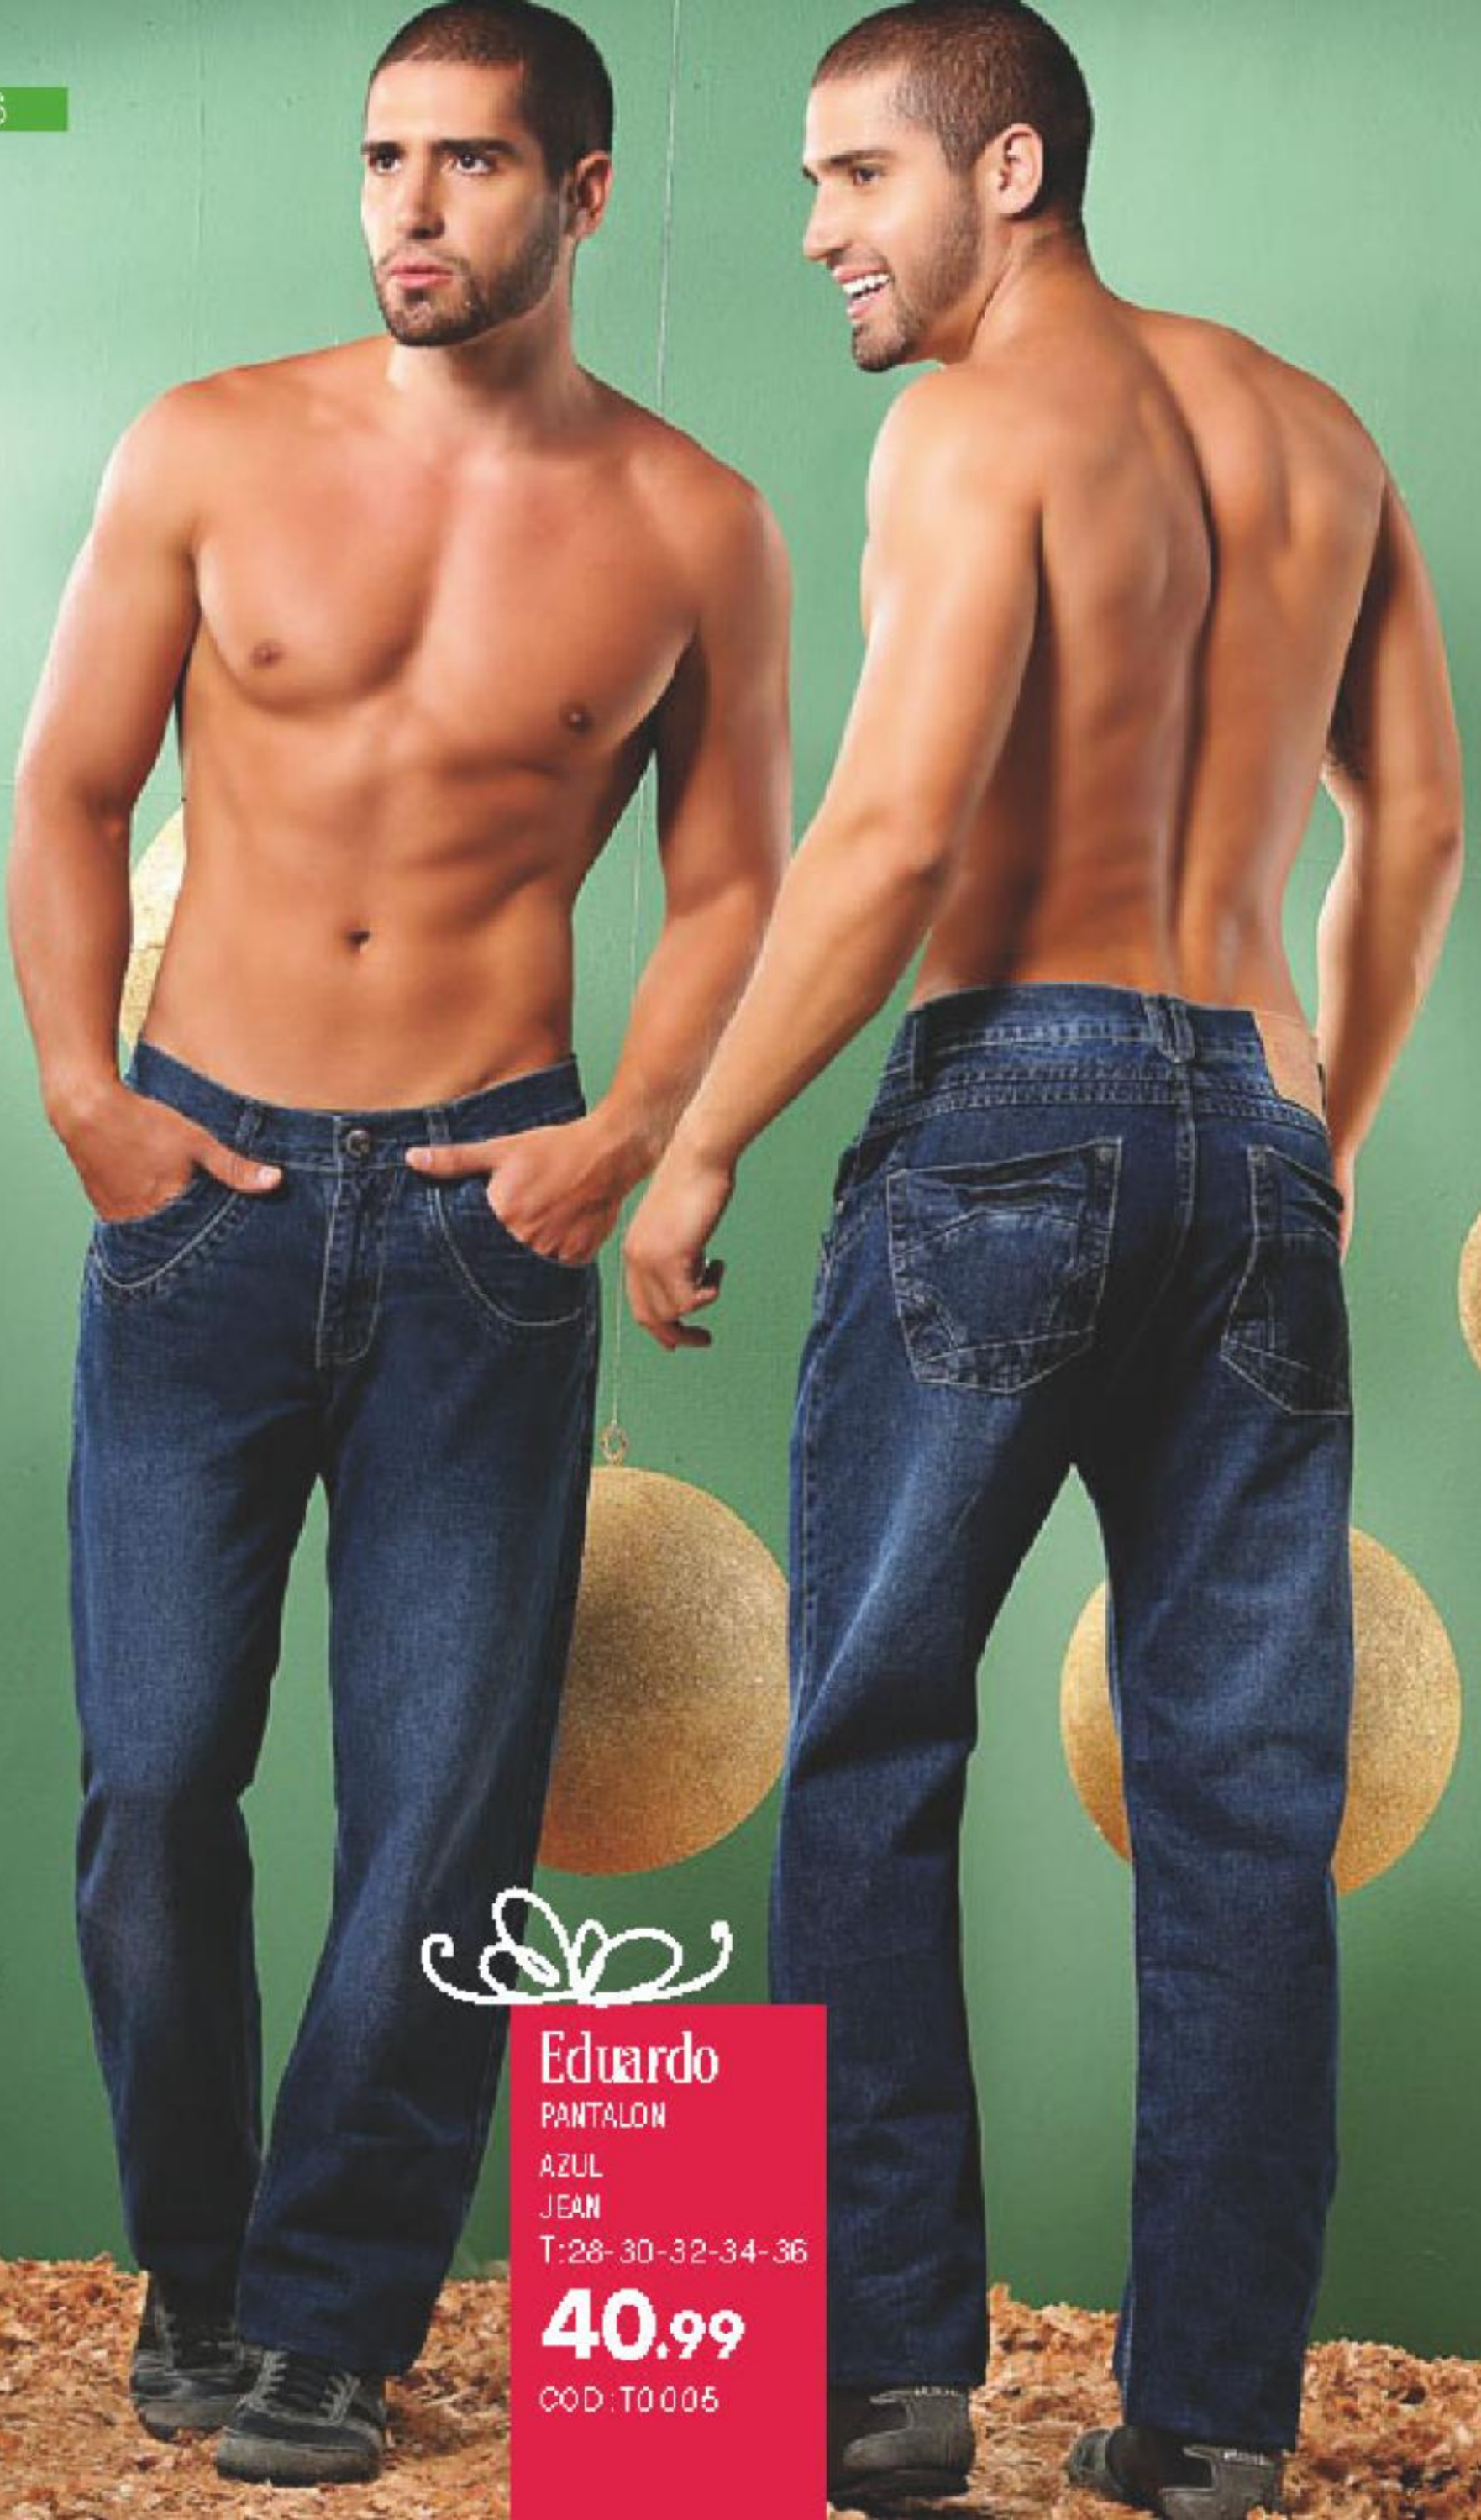

## Henry

GORRA  
ADULTO

HABANO / NEGRO

LANA  
T:UNICA

**4.85**

COD: M0096

**Eduardo**

PANTALON