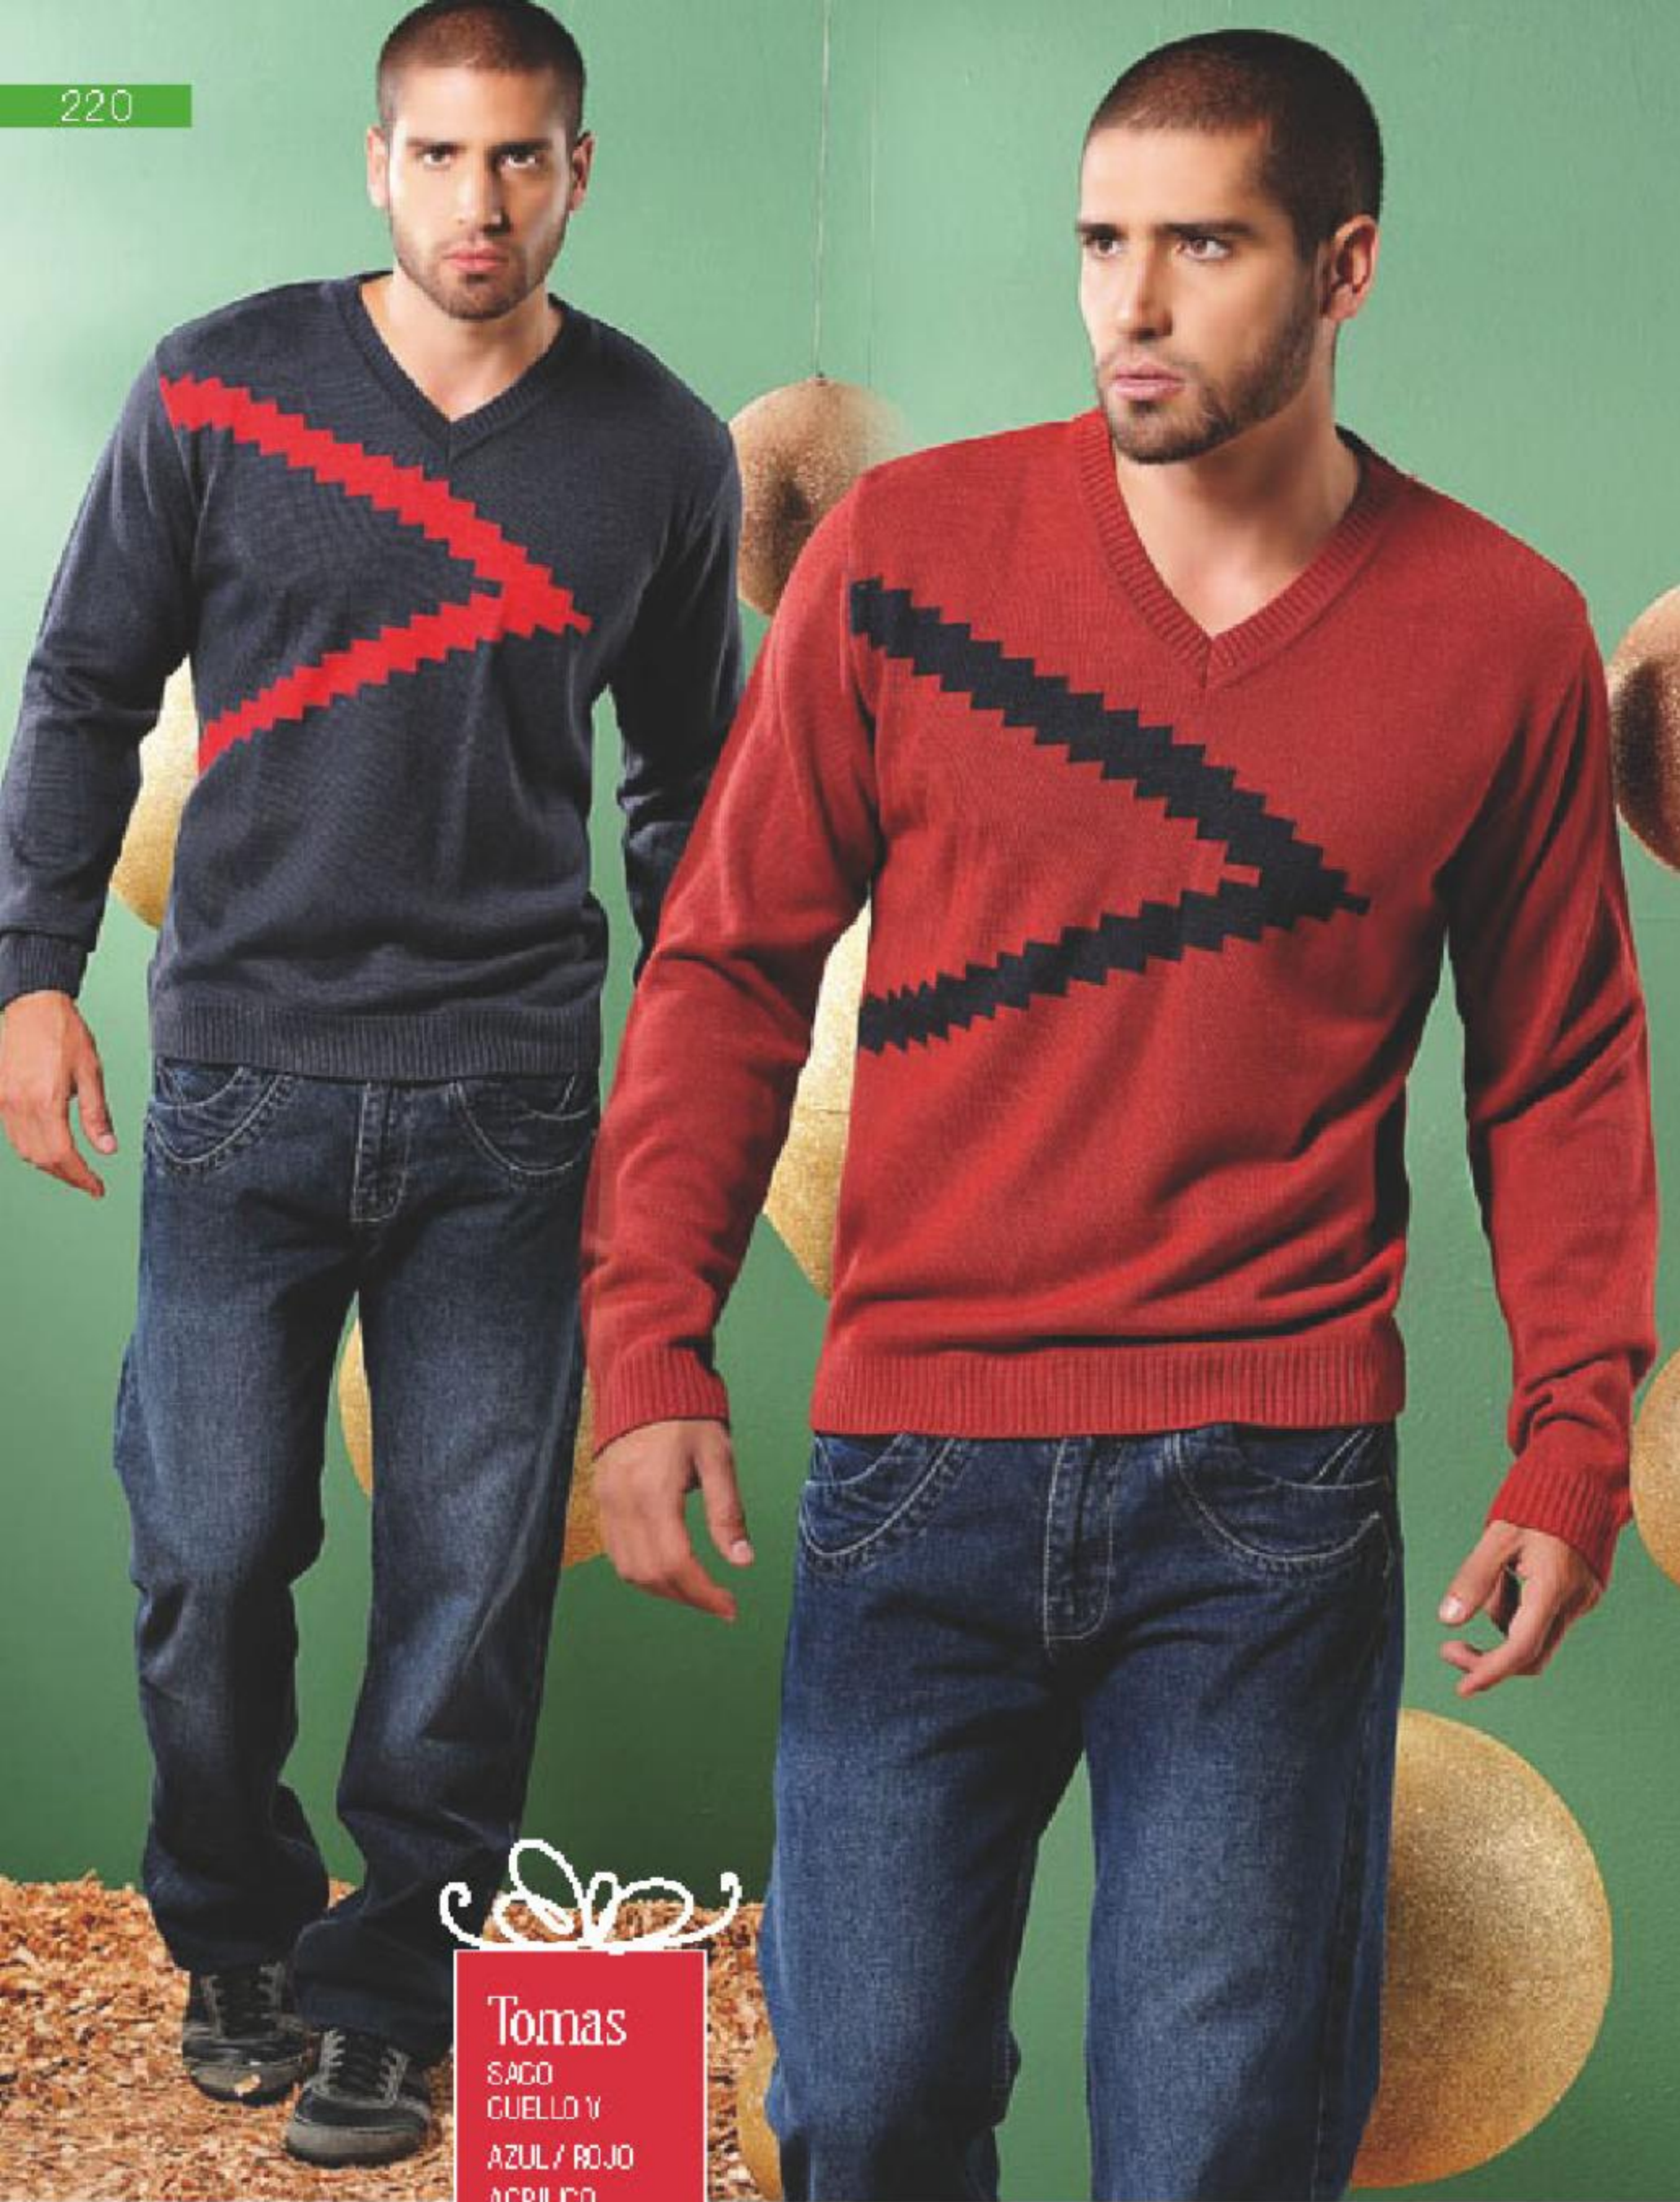

Tomas

SACO
CUELLO V
AZUL / ROJO
ACRILICO
T: S-M-L-XL

23.87

COD: 80687